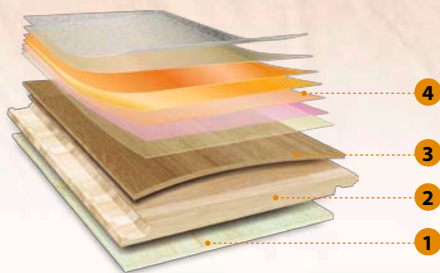

Start

by Narowood Life

třívrstvá dřevěná podlaha

Technické informace:

tloušťka: 14 mm
 rozměr lamely: 2 200 x 204 mm
 množství v balení: 2,693 m² (6 lamel)
 váha balení: 20 kg

- 1 Břízová dýha
- 2 Měkké dřevo
- 3 3,6 mm tvrdého dřeva
- 4 7 vrstev laku tvrzeného UV zářením, včetně Corund laku

Dub classic

749,- Kč/m²

Dub naturell

790,- Kč/m²

Jasan naturell

849,- Kč/m²

Ořech americký exclusive

1 406,- Kč/m²